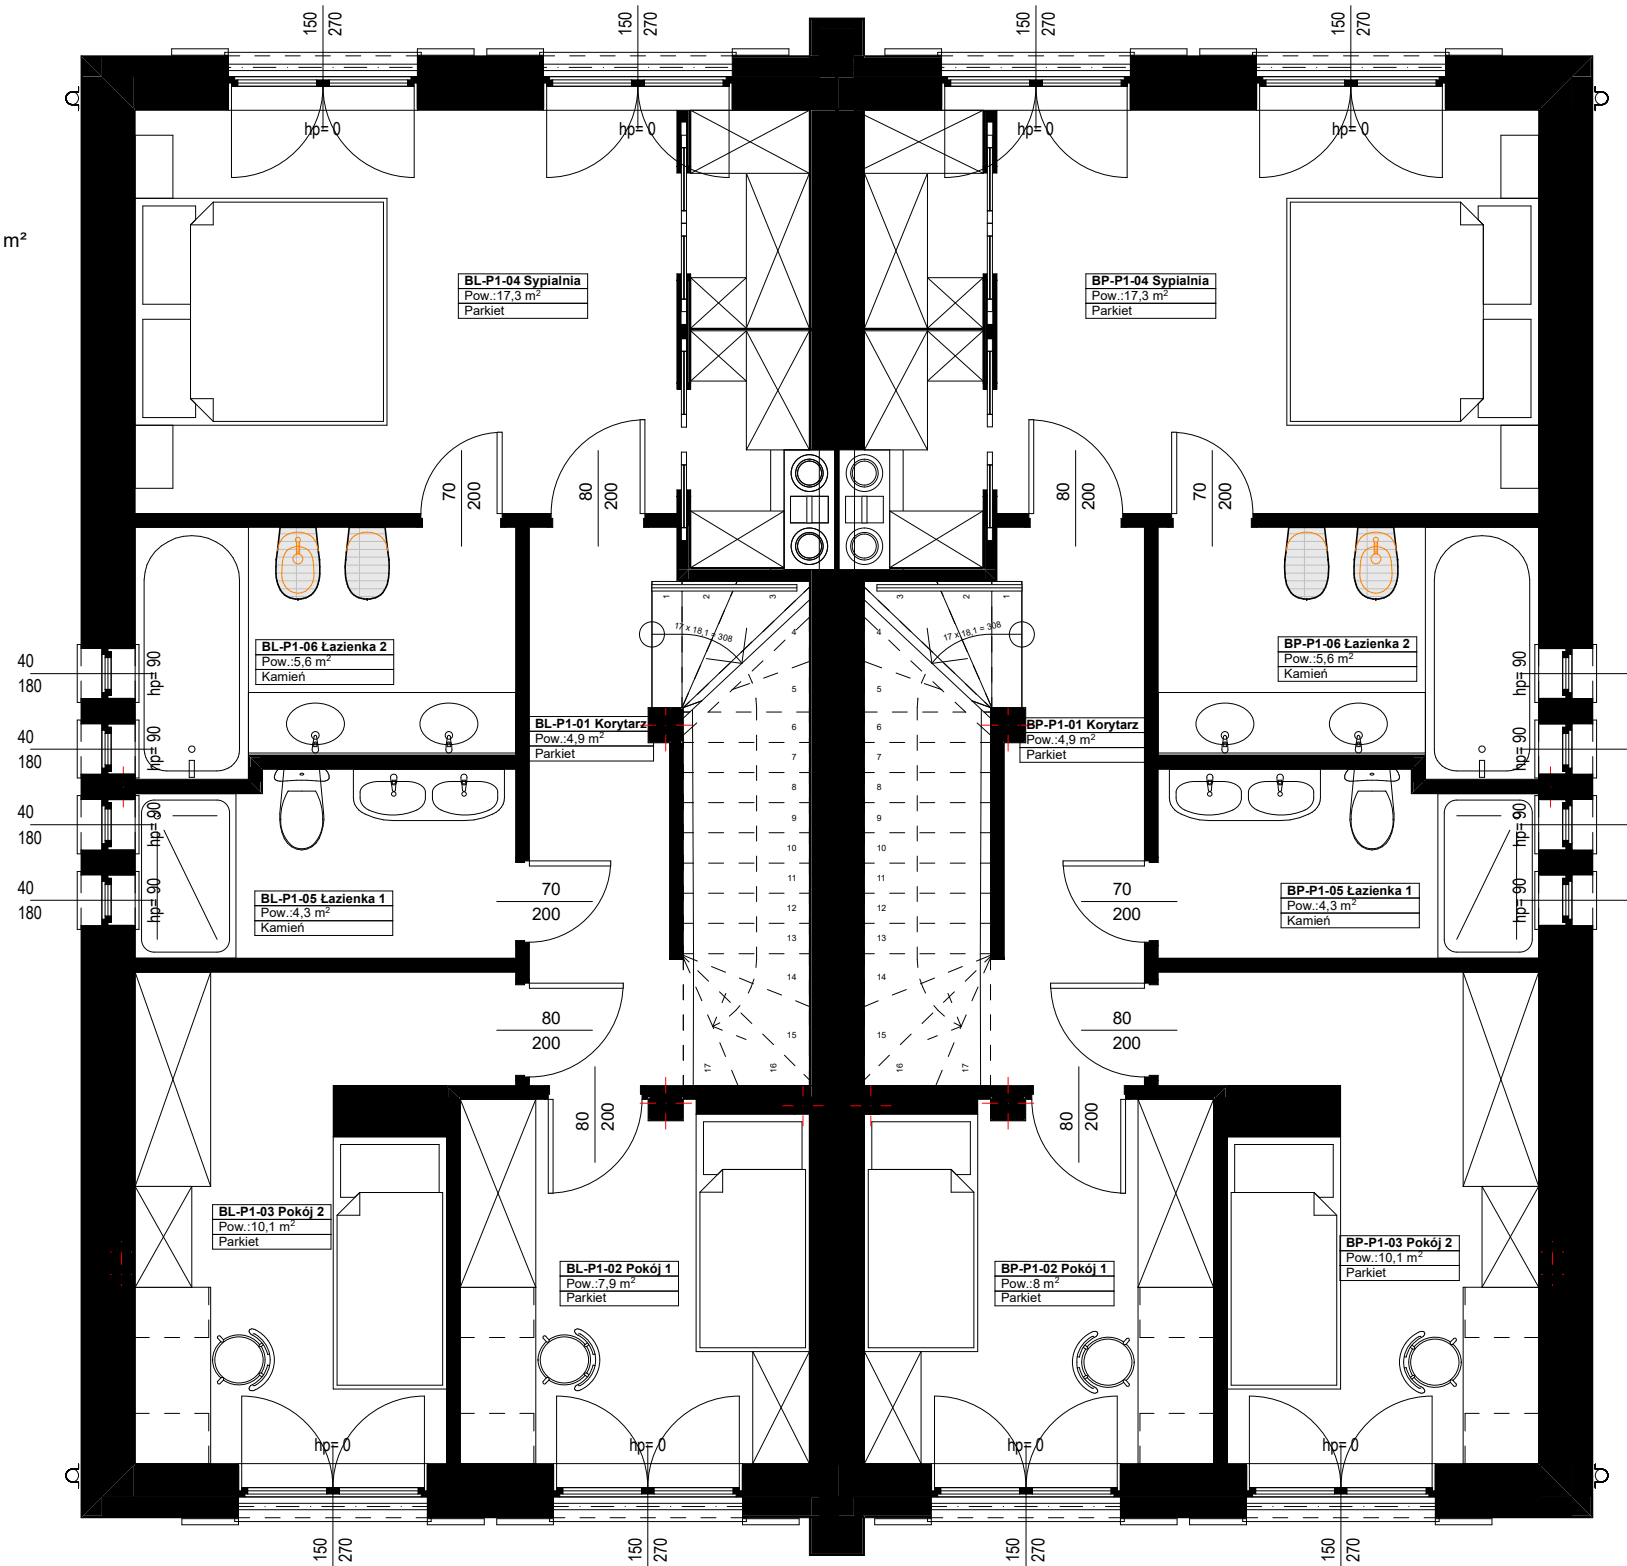

BL-P1-01	Korytarz	Parkiet	4,87
BL-P1-02	Pokój 1	Parkiet	7,95
BL-P1-03	Pokój 2	Parkiet	10,13
BL-P1-04	Sypialnia	Parkiet	17,34
BL-P1-05	Łazienka 1	Kamień	4,33
BL-P1-06	Łazienka 2	Kamień	5,64
RAZEM:			50,26 m²

BP-P1-01	Korytarz	Parkiet	4,87
BP-P1-02	Pokój 1	Parkiet	7,95
BP-P1-03	Pokój 2	Parkiet	10,13
BP-P1-04	Sypialnia	Parkiet	17,34
BP-P1-05	Łazienka 1	Kamień	4,33
BP-P1-06	Łazienka 2	Kamień	5,64
RAZEM:			50,26 m²